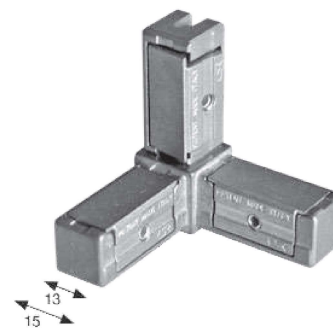

SERIE 15 ALGO IN ZAMA

Algo ha predisposto due serie con giunti in zama per profili quadrati in alluminio da 15x15 mm e da 20x20 mm.

Entambi permettono grande semplicità di montaggio e leggerezza, dimostrandosi così estremamente versatili.

I sistemi Algo in zama sono particolarmente adatti per realizzare tavolini e mobiletti su misura.

Art. P 0248G-M4 grezzo € 3,40/mt.
Art. P 0248A-M4 argento € 4,65/mt.
Art. P 0248X-M4 alpax oro € 4,65/mt.
Art. P 0248N-M4 nero € 6,30/mt.
 Tubo quadro 15x15mm in alluminio anodizzato. Barre da 4 mt.

Art. A 1502-000 € 8,40
Giunto angl.in zama a 2 vie: mm 15 est./13 int.

Art. A 1504-000 € 13,65
Giunto in zama a 4 vie: mm 15 est./13 int.

Art. A 1507-000 € 11,55
Giunto in zama a 3 vie: mm 15 est./13 interno

Art. A 1508-000 € 8,40
Raccordo in zama 2 vie a **scomparsa**: 13 mm

Art. A 1509-000 € 11,55
Raccordo in zama 3 vie a **scomparsa**: 13 mm

Art. P 1510A-M4 argento € 9,90/mt.
Art. P 1510A-02 argento
Profilo anodizzato argento. Barre da 2-4 mt.