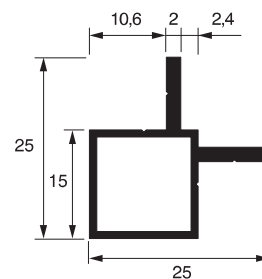

Art. P 1540A-M4 argento € 9,90/mt.
Art. P 1540A-02 argento
Profilo anodizzato argento. Barre da 2-4 mt.