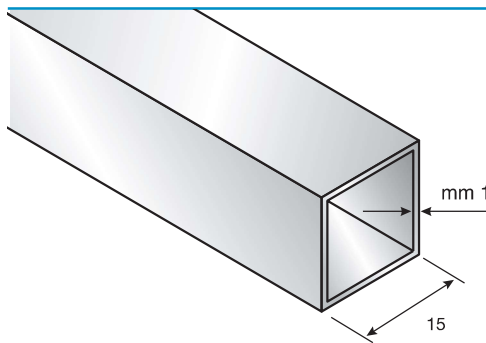

SERIE 15 ALGO IN ZAMA

Algo ha predisposto due serie con giunti in zama per profili quadrati in alluminio da 15x15 mm e da 20x20 mm.

Entambi permettono grande semplicità di montaggio e leggerezza, dimostrandosi così estremamente versatili.

I sistemi Algo in zama sono particolarmente adatti per realizzare tavolini e mobiletti su misura.

Art. P 0248G-M4 grezzo € 3,40/mt.
Art. P 0248A-M4 argento € 4,65/mt.
Art. P 0248X-M4 alpax oro € 4,65/mt.
Art. P 0248N-M4 nero € 6,30/mt.
 Tubo quadro 15x15mm in alluminio anodizzato. Barre da 4 mt.

Art. A 1508-000 € 8,40
Raccordo in zama 2 vie a **scomparsa**: 13 mm

Art. A 1509-000 € 11,55
Raccordo in zama 3 vie a **scomparsa**: 13 mm

Art. P 1510A-M4 argento € 9,90/mt.
Art. P 1510A-02 argento
Profilo anodizzato argento. Barre da 2-4 mt.