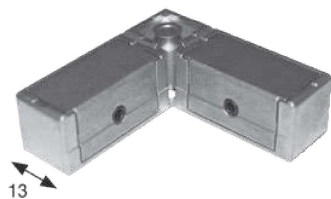

SERIE 15 ALGO IN ZAMA

Algo ha predisposto due serie con giunti in zama per profili quadrati in alluminio da 15x15 mm e da 20x20 mm.

Entambi permettono grande semplicità di montaggio e leggerezza, dimostrandosi così estremamente versatili.

I sistemi Algo in zama sono particolarmente adatti per realizzare tavolini e mobiletti su misura.

Art. P 0248G-M4 grezzo € 3,40/mt.
Art. P 0248A-M4 argento € 4,65/mt.
Art. P 0248X-M4 alpax oro € 4,65/mt.
Art. P 0248N-M4 nero € 6,30/mt.
 Tubo quadro 15x15mm in alluminio anodizzato. Barre da 4 mt.

Art. A 1502-000 € 8,40
Giunto angl.in zama a 2 vie: mm 15 est./13 int.

Art. A 1504-000 € 13,65
Giunto in zama a 4 vie: mm 15 est./13 int.

Art. A 1507-000 € 11,55
Giunto in zama a 3 vie: mm 15 est./13 interno

Art. A 1508-000 € 8,40
Raccordo in zama 2 vie a **scomparsa**: 13 mm

Art. A 1509-000 € 11,55
Raccordo in zama 3 vie a **scomparsa**: 13 mm

Art. P 1510A-M4 argento € 9,90/mt.
Art. P 1510A-02 argento
Profilo anodizzato argento. Barre da 2-4 mt.