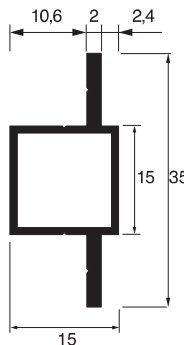

Art. A 1508-000 € 8,40
Raccordo in zama 2 vie a **scomparsa**: 13 mm

Art. A 1509-000 € 11,55
Raccordo in zama 3 vie a **scomparsa**: 13 mm

Art. P 1510A-M4 argento € 9,90/mt.
Art. P 1510A-02 argento
Profilo anodizzato argento. Barre da 2-4 mt.

Art. P 1520A-M4 argento € 7,25/mt.
Art. P 1520A-02 argento
Profilo anodizzato argento. Barre da 2-4 mt.

Art. P 1530A-M4 argento € 9,90/mt.
Art. P 1530A-02 argento
Profilo anodizzato argento. Barre da 2-4 mt.