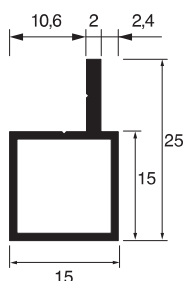

Art. A 1502-000 € 8,40
Giunto angl.in zama a 2 vie: mm 15 est./13 int.

Art. A 1504-000 € 13,65
Giunto in zama a 4 vie: mm 15 est./13 int.

Art. A 1507-000 € 11,55
Giunto in zama a 3 vie: mm 15 est./13 interno

Art. A 1508-000 € 8,40
Raccordo in zama 2 vie a **scomparsa**: 13 mm

Art. A 1509-000 € 11,55
Raccordo in zama 3 vie a **scomparsa**: 13 mm

Art. P 1510A-M4 argento € 9,90/mt.
Art. P 1510A-02 argento
Profilo anodizzato argento. Barre da 2-4 mt.