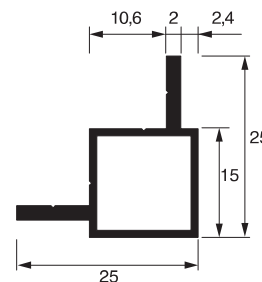

Art. A 1502-000 € 8,40
Giunto angl.in zama a 2 vie: mm 15 est./13 int.

Art. A 1504-000 € 13,65
Giunto in zama a 4 vie: mm 15 est./13 int.

Art. A 1507-000 € 11,55
Giunto in zama a 3 vie: mm 15 est./13 interno

Art. A 1508-000 € 8,40
Raccordo in zama 2 vie a **scomparsa**: 13 mm

Art. A 1509-000 € 11,55
Raccordo in zama 3 vie a **scomparsa**: 13 mm

Art. P 1510A-M4 argento € 9,90/mt.
Art. P 1510A-02 argento
Profilo anodizzato argento. Barre da 2-4 mt.