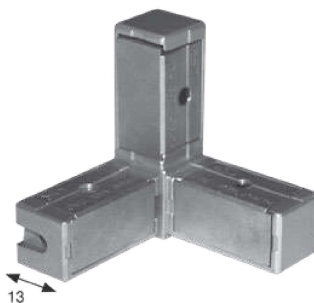

I sistemi Algo in zama sono particolarmente adatti per realizzare tavolini e mobiletti su misura.

Art. P 0248G-M4 grezzo € 3,40/mt.
Art. P 0248A-M4 argento € 4,65/mt.
Art. P 0248X-M4 alpax oro € 4,65/mt.
Art. P 0248N-M4 nero € 6,30/mt.
 Tubo quadro 15x15mm in alluminio anodizzato. Barre da 4 mt.

Art. A 1502-000 € 8,40
Giunto angl.in zama a 2 vie: mm 15 est./13 int.

Art. A 1504-000 € 13,65
Giunto in zama a 4 vie: mm 15 est./13 int.

Art. A 1507-000 € 11,55
Giunto in zama a 3 vie: mm 15 est./13 interno

Art. A 1508-000 € 8,40
Raccordo in zama 2 vie a **scomparsa**: 13 mm

Art. A 1509-000 € 11,55
Raccordo in zama 3 vie a **scomparsa**: 13 mm

Art. P 1510A-M4 argento € 9,90/mt.
Art. P 1510A-02 argento
Profilo anodizzato argento. Barre da 2-4 mt.